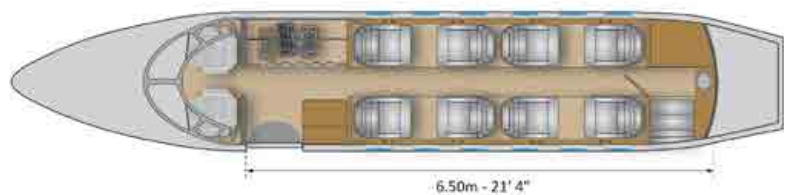

### spécifications

Capacité	9
Equipage	2
Large	1,85 m
Haut	1,75 m
Long	6,49 m
Vitesse de croisière	875 km/h
Portée	2500 nm
Plafond	41000 m
Décollage	28.000 lbs
Atterissage	23.350 lbs
Poids à vide	15.859,89 lbs
Longueur	9980 kg
Hauteur	18,1 ft

### CARACTÉRISTIQUES DE L'AVION

Le Hawker 800 XPI est un jet d'affaires réputé, idéal pour les destinations de moyenne gamme, qui vous offre une expérience de vol luxueuse dans une cabine spacieuse.

L'un des points forts du 800 XPI est sa capacité à décoller de pistes beaucoup plus courtes que ce qui est habituellement requis pour les jets privés.

Cet élégant avion de taille moyenne dispose des commodités nécessaires, à savoir : une cuisine avant complète et un système de divertissement DVD du jet privé et du système de vol Airshow 400 du jet privé.